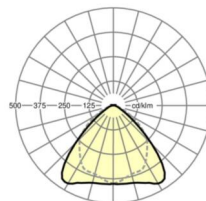

параметры

номер заказа	19510027250
код EAN	4020863446056
номер таможенного тарифа	94051190
Знак прохождения контроля	IP 20, класс защиты I, F, HACCP DIN10500/Food/IFS-пригодность для применения/BRC, Indoor, CE
Степень ударопрочности IK	IK03 (5°C bis 25°C)
Температура окружения	та 5°C в 25°C
Гарантийный срок	5 лет
Государственные программы поддержки	BEG - государственные субсидии для энергосберегающих зданий (действительна только для Германии)

электротехника

Балласт	Электронный драйвер, дежурное освещение 3ч. (1 штука)
Мощность системы	132W
сетевое напряжение	230V/50Hz
автоматический предохранитель (пусковой ток)	7 штук/B10, 12 штук/B16, 12 штук/C10, 20 штук/C16
класс энергосбережения/Источник света	C

DEEP-LINK

<https://www.regiolum.de/ru/article/19510027250>

Ссылка	LED 21000lm 840
ηLB	100 %
Φ ↓/↑	98 % / 2 %
UGR попл./вдоль	24.6 / 26.1